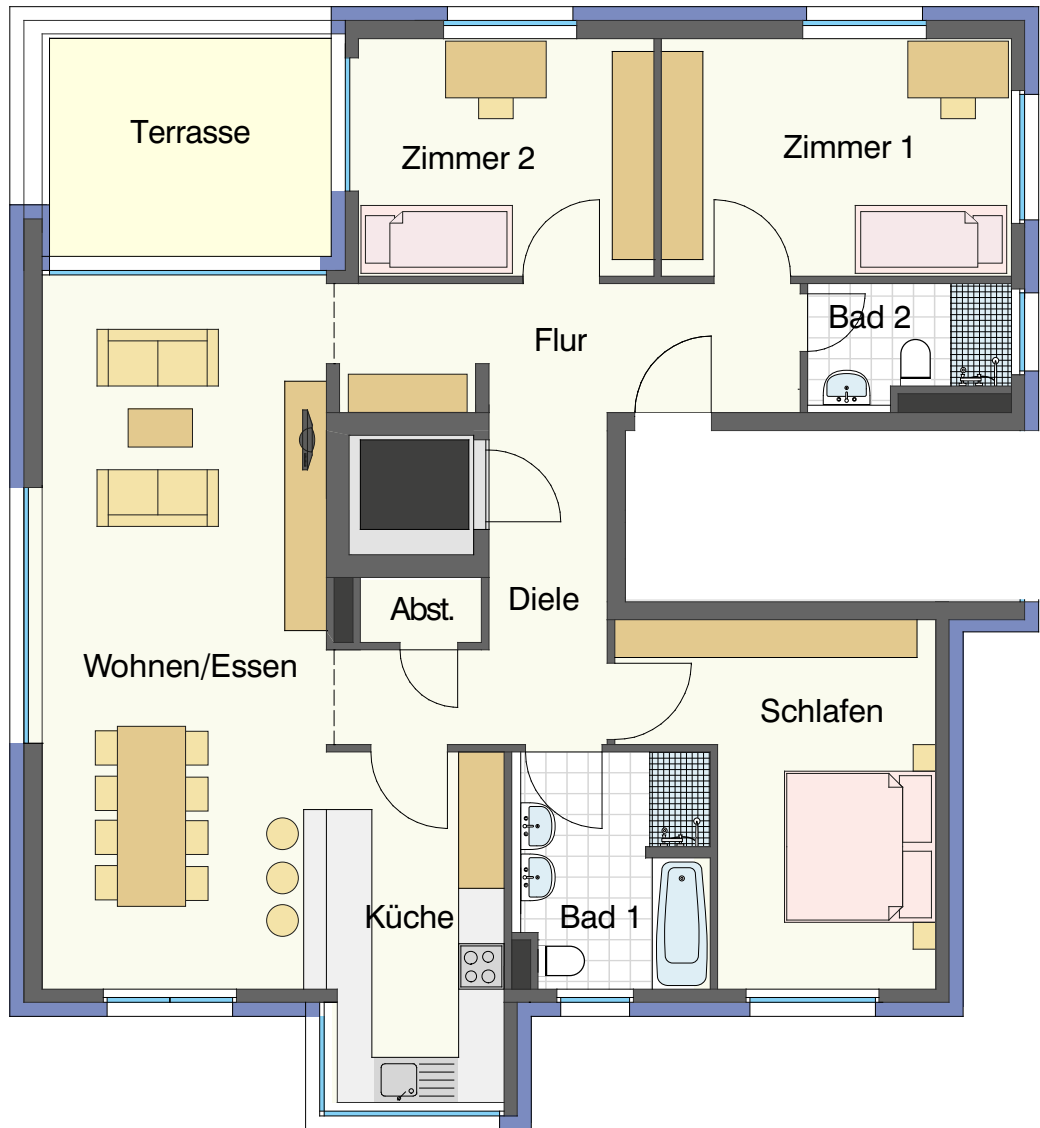

Maßstab 1:100

— = 1m

— = 2m

Haus 2
4-Zimmer-Wohnung
Nr. 7, DG

Wohnen/Essen	34,98 m ²
Küche	10,51 m ²
Schlafen	16,09 m ²
Bad 1	7,44 m ²
Bad 2	3,97 m ²

Zimmer 1	14,32 m ²
Zimmer 2	12,40 m ²
Diele/Flur	19,50 m ²
Abstellraum	1,52 m ²
Terrasse (11,44 m ² /2)	5,72 m ²

Gesamtwohnfläche 126,45 m²