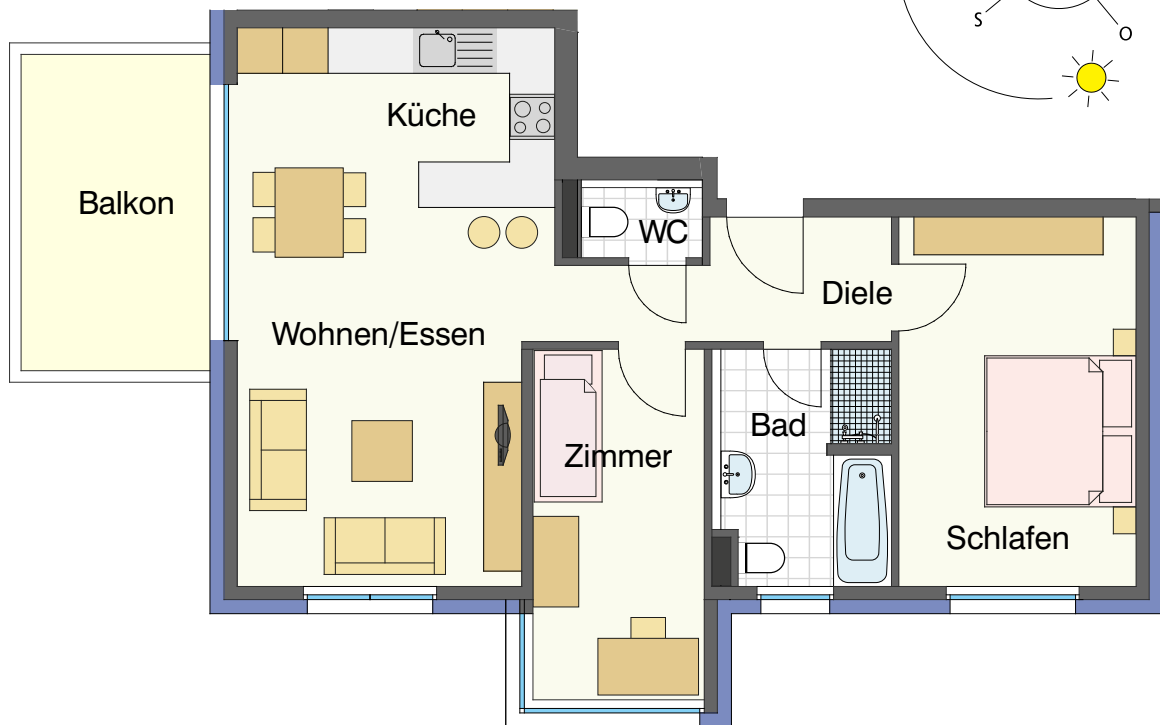

Maßstab 1:100

— = 1m

— = 2m

**Haus 2**  
**3-Zimmer-Wohnung**  
**Nr. 4, 1. OG**  
**Nr. 6, 2. OG**

Wohnen/Essen	19,32 m <sup>2</sup>
Küche	9,83 m <sup>2</sup>
Schlafen	15,08 m <sup>2</sup>
Bad	6,67 m <sup>2</sup>

Zimmer	10,66 m <sup>2</sup>
WC	1,63 m <sup>2</sup>
Diele	5,94 m <sup>2</sup>
Balkon (10,04 m <sup>2</sup> /2)	5,02 m <sup>2</sup>

**Gesamtwohnfläche 74,15 m<sup>2</sup>**