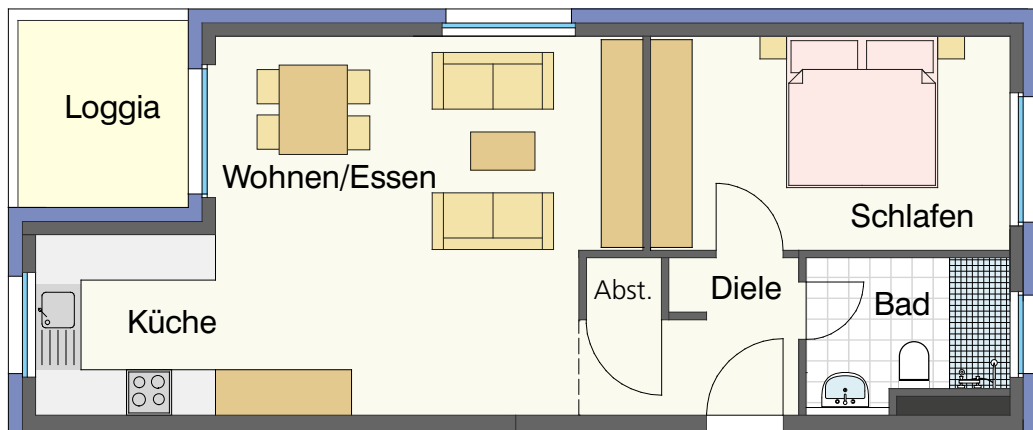

Maßstab 1:100

— = 1m

— = 2m

Haus 2
2-Zimmer-Wohnung
Nr. 3, 1. OG
Nr. 5, 2. OG

Wohnen/Essen	26,62 m ²
Küche	5,58 m ²
Schlafen	13,26 m ²
Bad	4,85 m ²

Diele	4,62 m ²
Abstellraum	0,71 m ²
Loggia (5,50 m ² /2)	2,75 m ²

Gesamtwohnfläche 58,39 m²