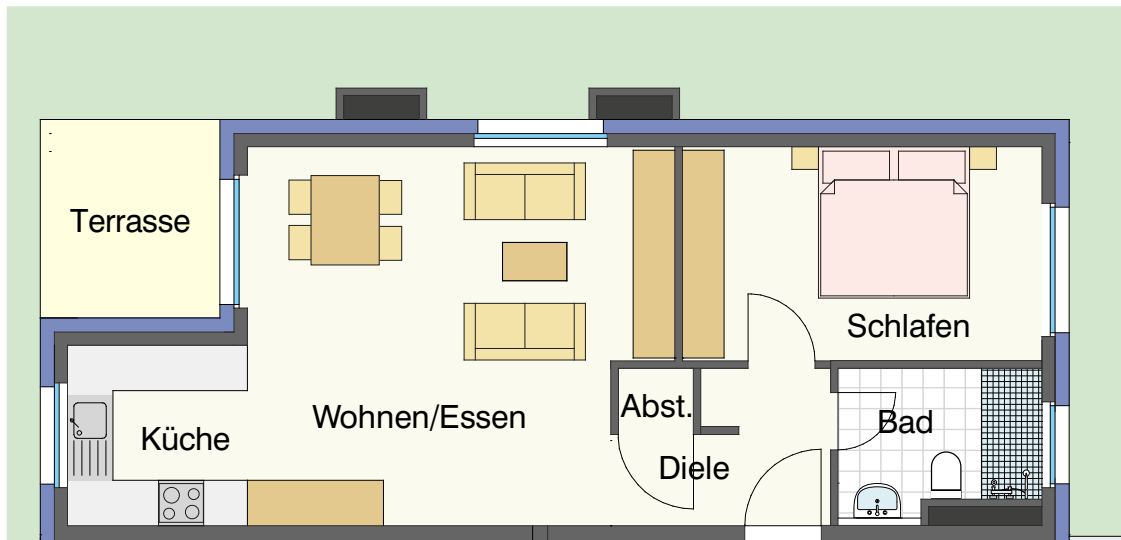

Maßstab 1:100

— = 1m

— = 2m

**Haus 2**  
**2-Zimmer-Wohnung**  
**Nr. 1, EG**

Wohnen/Essen	26,62 m <sup>2</sup>
Küche	5,58 m <sup>2</sup>
Schlafen	13,26 m <sup>2</sup>
Bad	4,85 m <sup>2</sup>

Diele	4,62 m <sup>2</sup>
Abstellraum	0,71 m <sup>2</sup>
Terrasse (6,20 m <sup>2</sup> /2)	3,10 m <sup>2</sup>

**Gesamtwohnfläche 58,74 m<sup>2</sup>**  
**Wohngarten ca. 142 m<sup>2</sup>**