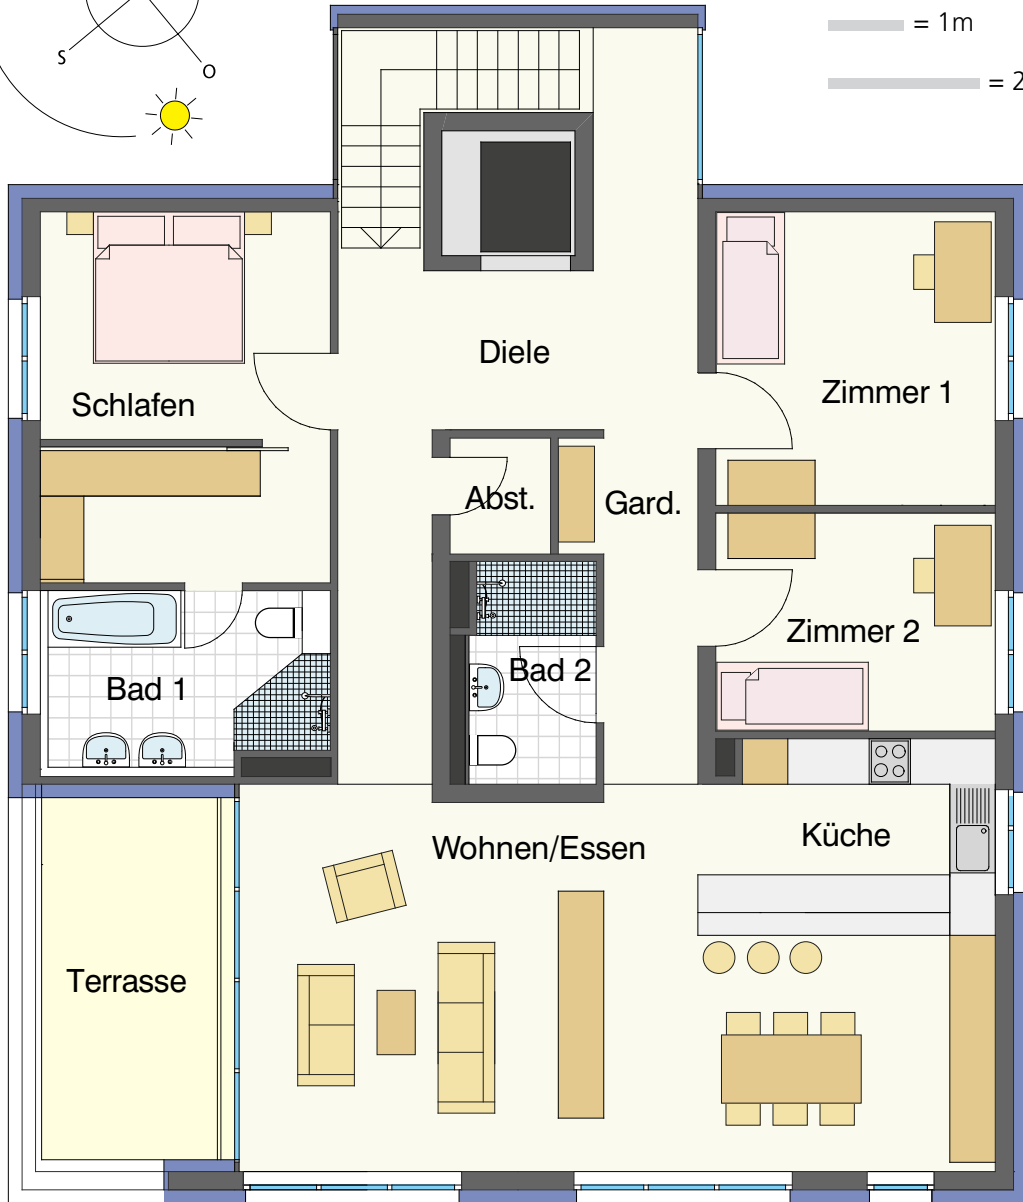

Maßstab 1:100

— = 1m

— = 2m

Haus 1
4-Zimmer-Wohnung
Nr. 7, DG

Wohnen/Essen	42,19 m ²
Küche	9,73 m ²
Schlafen	11,37 m ²
Ankleide	6,80 m ²
Bad 1	7,83 m ²

Bad 2	4,78 m ²
Zimmer 1	14,14 m ²
Zimmer 2	10,50 m ²
Diele/Garderobe	27,04 m ²
Abstellraum	2,00 m ²
Terrasse (12,22 m ² /2)	6,11 m ²

Gesamtwohnfläche 142,49 m²